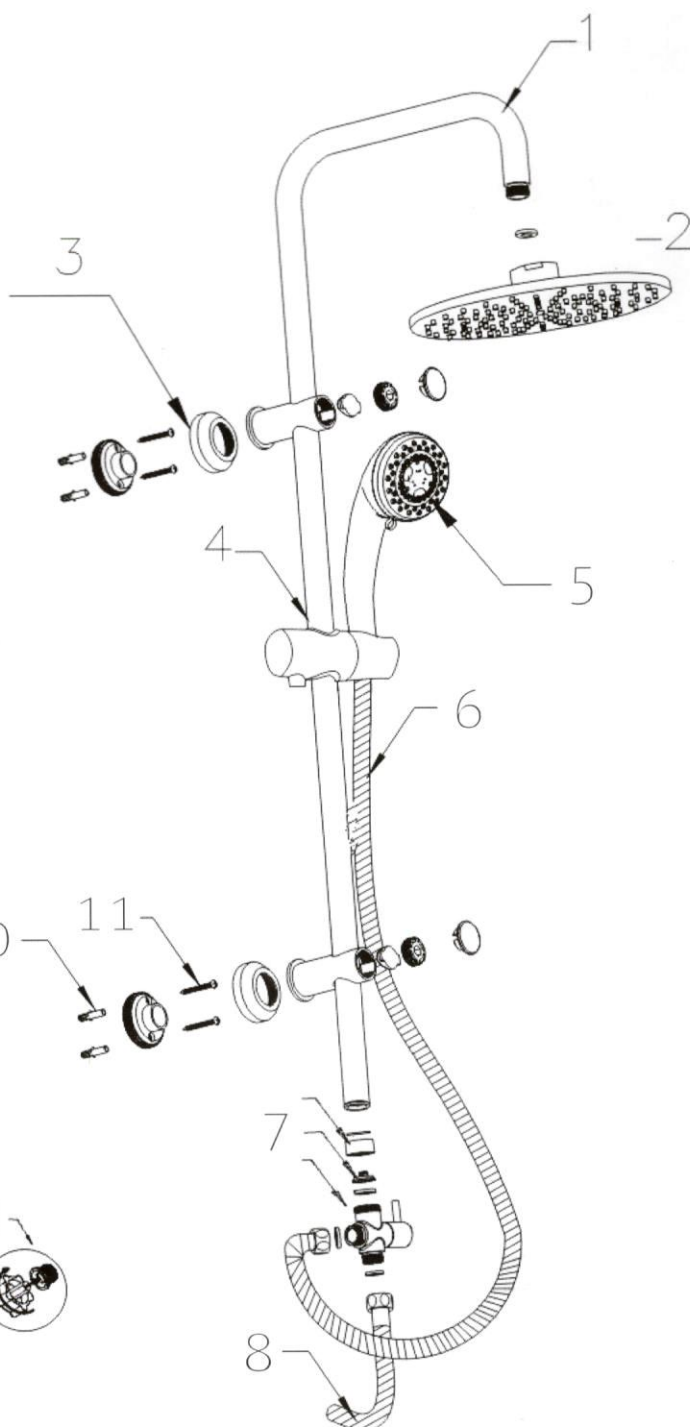

Sprchová souprava s horním vývodem

CZ

1. tyč
2. hlavová sprcha
3. kryt držáku
4. posuvný držák ruční sprchy
5. ruční sprcha
6. hadice pro ruční sprchu
7. přepínač sprchy
8. připojovací hadice
9. montážní klíč přepínače
10. hmoždinky
11. šrouby

Sprchová súprava s horným vývodom

SK

1. tyč
2. hlavová sprcha
3. kryt držiaka
4. posuvný držiak ručnej sprchy
5. ručná sprcha
6. hadica pre ručnú sprchu
7. prepínač sprchy
8. pripojovacie hadice
9. montážny kľúč prepínača
10. hmoždinky
11. skrutky