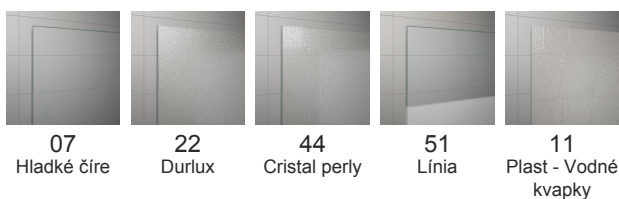

PRODUKTOVÝ LIST TOPS3+TOPF

ZÁKLADNÉ INFORMÁCIE

Typová rada	TOP-LINE
Typ	TOPS3+TOPF

DETAILNÉ INFORMÁCIE

dvere	TOPS3
Dostupné štandardné šírky	700, 750, 800, 900, 1000, 1200 mm
Štandardná výška	1900 mm
Maximálna atypická šírka	1800 mm
Maximálna atypická výška	1900 mm
Sklo	07,22,44,51,11
Farba	01,04,50
Cena od	266 €

TOPS3+TOPF

Bočná stena	TOPF
Dostupné štandardné šírky	700, 750, 800, 900, 1000, 1200 mm
Štandardná výška	1900 mm
Maximálna atypická šírka	1200 mm
Maximálna atypická výška	1900 mm
Sklo	07,22,30,44,51
Farba	01,04,50
Cena od	177 €

DOSTUPNÉ VARIANTY SKIEL

DOSTUPNÉ FARBY PROFILOV